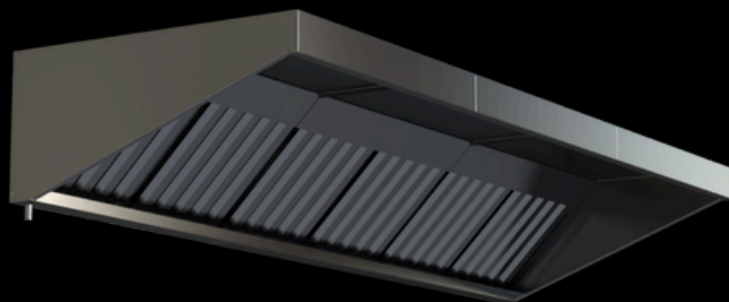

ЗОНТЫ ПРИСТЕННЫЕ

Зонт вытяжной из нержавеющей стали устанавливается над тепловым оборудованием для удаления избыточного количества тепла, дыма, влаги и жира на кухнях объектов общепита и торговли, производственных цехах предприятий

Дополнительные опции к зонтам пристенным:

Лампа освещения

Держатель боковой для инвентаря к зонту от 800 до 1200 мм

Поднимаем отечественное производство на новый уровень

Зонт вытяжной пристенный конусный, полностью из нержавеющей стали 0,8 мм, жирословители в комплекте поставки, высота 350 мм.

Зонт вытяжной пристенный кубический, приточно-вытяжной, полностью из нержавеющей стали 0,8 мм, жирословители в комплекте поставки, высота 400 мм.

Модель	Ширина, мм	Глубина, мм				
ЗВПК-800	800	800	900	1000	1100	1200
ЗВПК-900	900	800	900	1000	1100	1200
ЗВПК-1000	1000	800	900	1000	1100	1200
ЗВПК-1100	1100	800	900	1000	1100	1200
ЗВПК-1200	1200	800	900	1000	1100	1200
ЗВПК-1300	1300	800	900	1000	1100	1200
ЗВПК-1400	1400	800	900	1000	1100	1200
ЗВПК-1500	1500	800	900	1000	1100	1200
ЗВПК-1600	1600	800	900	1000	1100	1200
ЗВПК-1700	1700	800	900	1000	1100	1200
ЗВПК-1800	1800	800	900	1000	1100	1200
ЗВПК-1900	1900	800	900	1000	1100	1200
ЗВПК-2000	2000	800	900	1000	1100	1200

Поднимаем отечественное производство на новый уровень

Зонт вытяжной островной конусный, полностью из нержавеющей стали 0,8 мм, жируловители в комплекте поставки, высота 350 мм.

Модель	Ширина, мм	Глубина, мм				
		1200	1400	1600	1800	2000
ЗВО-800	800	1200	1400	1600	1800	2000
ЗВО-900	900	1200	1400	1600	1800	2000
ЗВО-1000	1000	1200	1400	1600	1800	2000
ЗВО-1100	1100	1200	1400	1600	1800	2000
ЗВО-1200	1200	1200	1400	1600	1800	2000
ЗВО-1300	1300	1200	1400	1600	1800	2000
ЗВО-1400	1400	1200	1400	1600	1800	2000
ЗВО-1500	1500	1200	1400	1600	1800	2000
ЗВО-1600	1600	1200	1400	1600	1800	2000
ЗВО-1700	1700	1200	1400	1600	1800	2000
ЗВО-1800	1800	1200	1400	1600	1800	2000
ЗВО-1900	1900	1200	1400	1600	1800	2000
ЗВО-2000	2000	1200	1400	1600	1800	2000