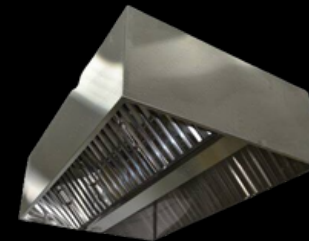

Модель	Ширина, мм	Глубина, мм				
		1200	1400	1600	1800	2000
ЗВОК-800	800	1200	1400	1600	1800	2000
ЗВОК-900	900	1200	1400	1600	1800	2000
ЗВОК-1000	1000	1200	1400	1600	1800	2000
ЗВОК-1100	1100	1200	1400	1600	1800	2000
ЗВОК-1200	1200	1200	1400	1600	1800	2000
ЗВОК-1300	1300	1200	1400	1600	1800	2000
ЗВОК-1400	1400	1200	1400	1600	1800	2000
ЗВПК-1500	1500	1200	1400	1600	1800	2000
ЗВОК-1600	1600	1200	1400	1600	1800	2000
ЗВОК-1700	1700	1200	1400	1600	1800	2000
ЗВОК-1800	1800	1200	1400	1600	1800	2000
ЗВОК-1900	1900	1200	1400	1600	1800	2000
ЗВОК-2000	2000	1200	1400	1600	1800	2000

Производители вправе вносить изменения в технические характеристики, внешний вид и комплектацию товаров без предварительного уведомления. Уточняйте характеристики у наших менеджеров перед оформлением заказа.